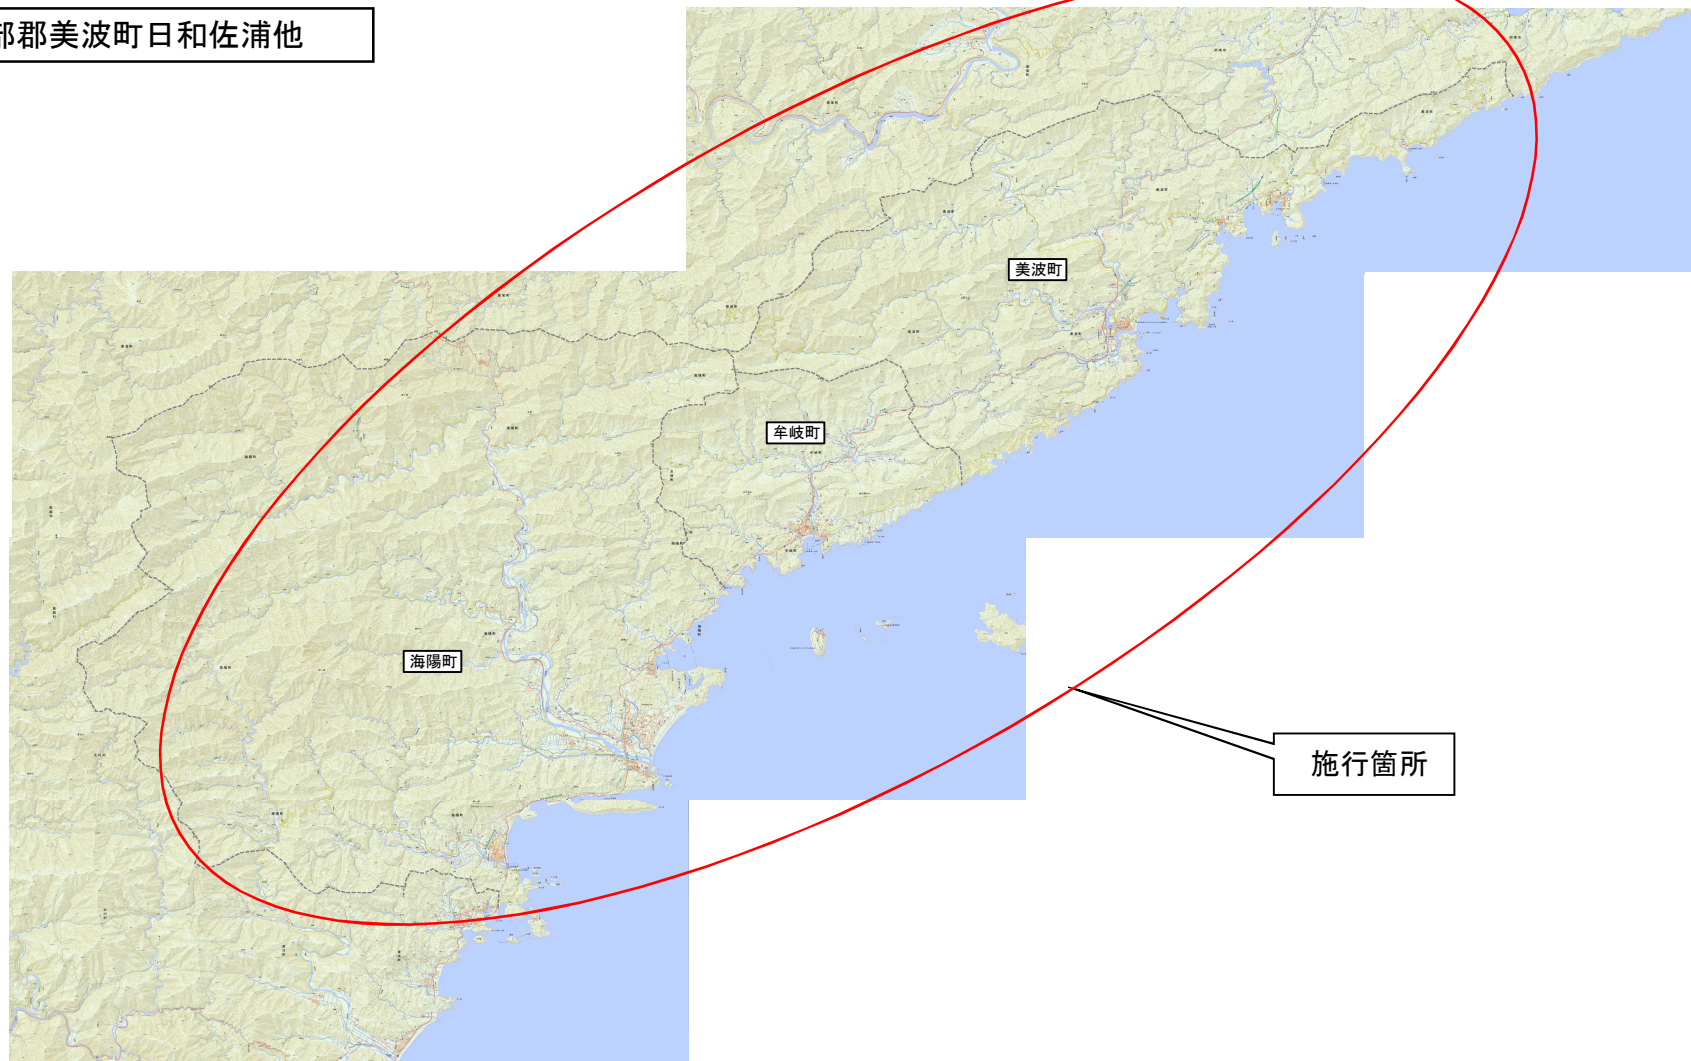

位置図

業務名：R2波土 日和佐小野線他 美波・日和佐浦他 照明灯修繕業務

施行箇所：海部郡美波町日和佐浦他

この地図は、国土地理院長の承認を得て、同院発行の電子地形図25000を複製したものである。（承認番号 令元情複、第217号）
この地図を複製して使用する場合は、国土地理院の長の承認を得る必要があります。